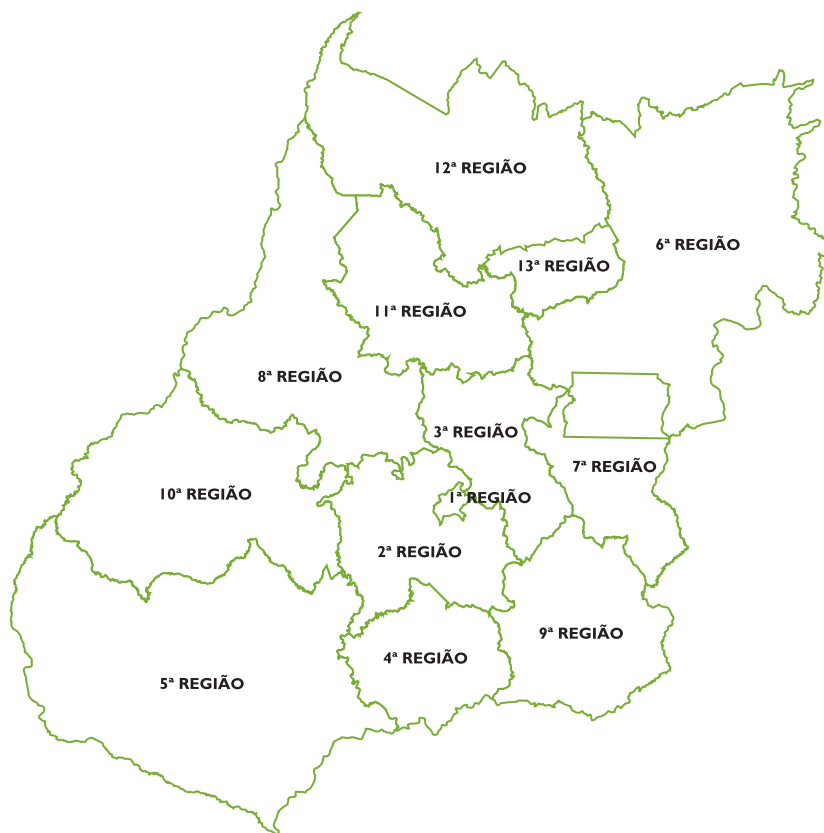

PODER JUDICIÁRIO

Corregedoria-Geral da Justiça do Estado de Goiás

Diretoria de Planejamento e Programas

DIVISÕES JUDICIÁRIAS

As Comarcas do Estado de Goiás estão divididas em 13 (treze) Regiões Judiciárias, de modo a propiciar uma melhor gestão e administração quanto à efetiva prestação jurisdicional pelo primeiro grau.

1ª REGIÃO Goiânia (Comarca Polo)

2ª REGIÃO	Anicuns	Guapó	Piracanjuba
	Aparecida de Goiânia (Comarca Polo)	Hidrolândia	Senador Canedo
	Araçu	Inhumas	Trindade
	Bela Vista de Goiás	Jandaia	Turvânia
	Edéia	Nazário	Varjão
	Firminópolis	Nerópolis	
	Goianira	Palmeiras de Goiás	