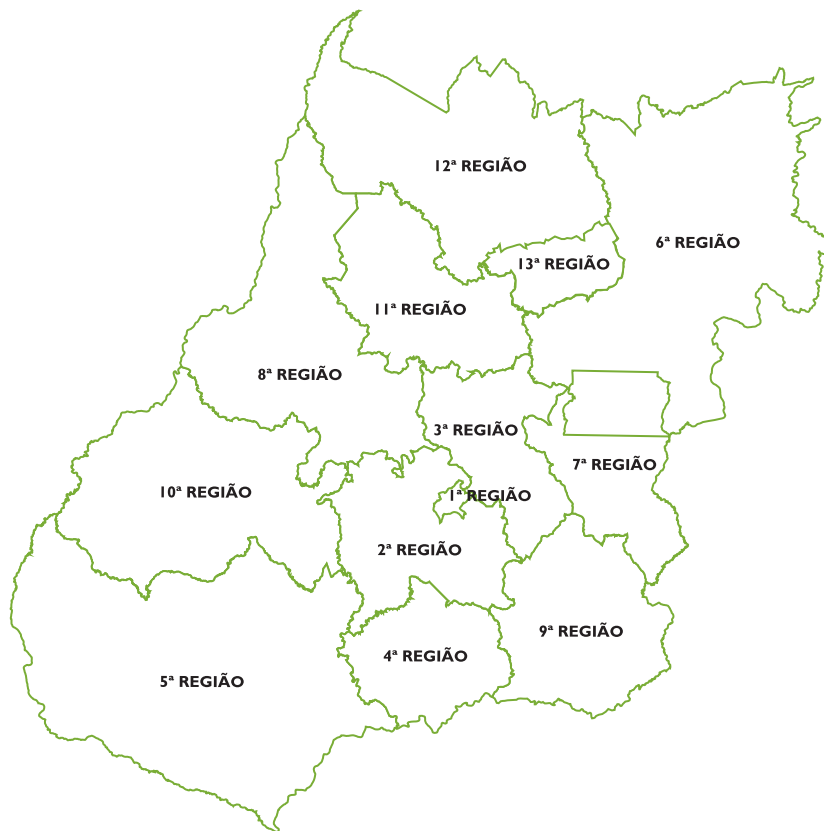

## PODER JUDICIÁRIO

Corregedoria-Geral da Justiça do Estado de Goiás  
Diretoria de Planejamento e Programas

### DIVISÕES JUDICIÁRIAS

As Comarcas do Estado de Goiás estão divididas em 13 (treze) Regiões Judiciárias, de modo a propiciar uma melhor gestão e administração quanto à efetiva prestação jurisdicional pelo primeiro grau.

---

1ª REGIÃO Goiânia (Comarca Polo)

---

2ª REGIÃO	Anicuns	Guapó	Palmeiras de Goiás
	Aparecida de Goiânia (Comarca Polo)	Hidrolândia	Piracanjuba
	Bela Vista de Goiás	Inhumas	Senador Canedo
	Edéia	Jandaia	Trindade
	Firminópolis	Nazário	Turvânia
	Goianira	Nerópolis	Varjão